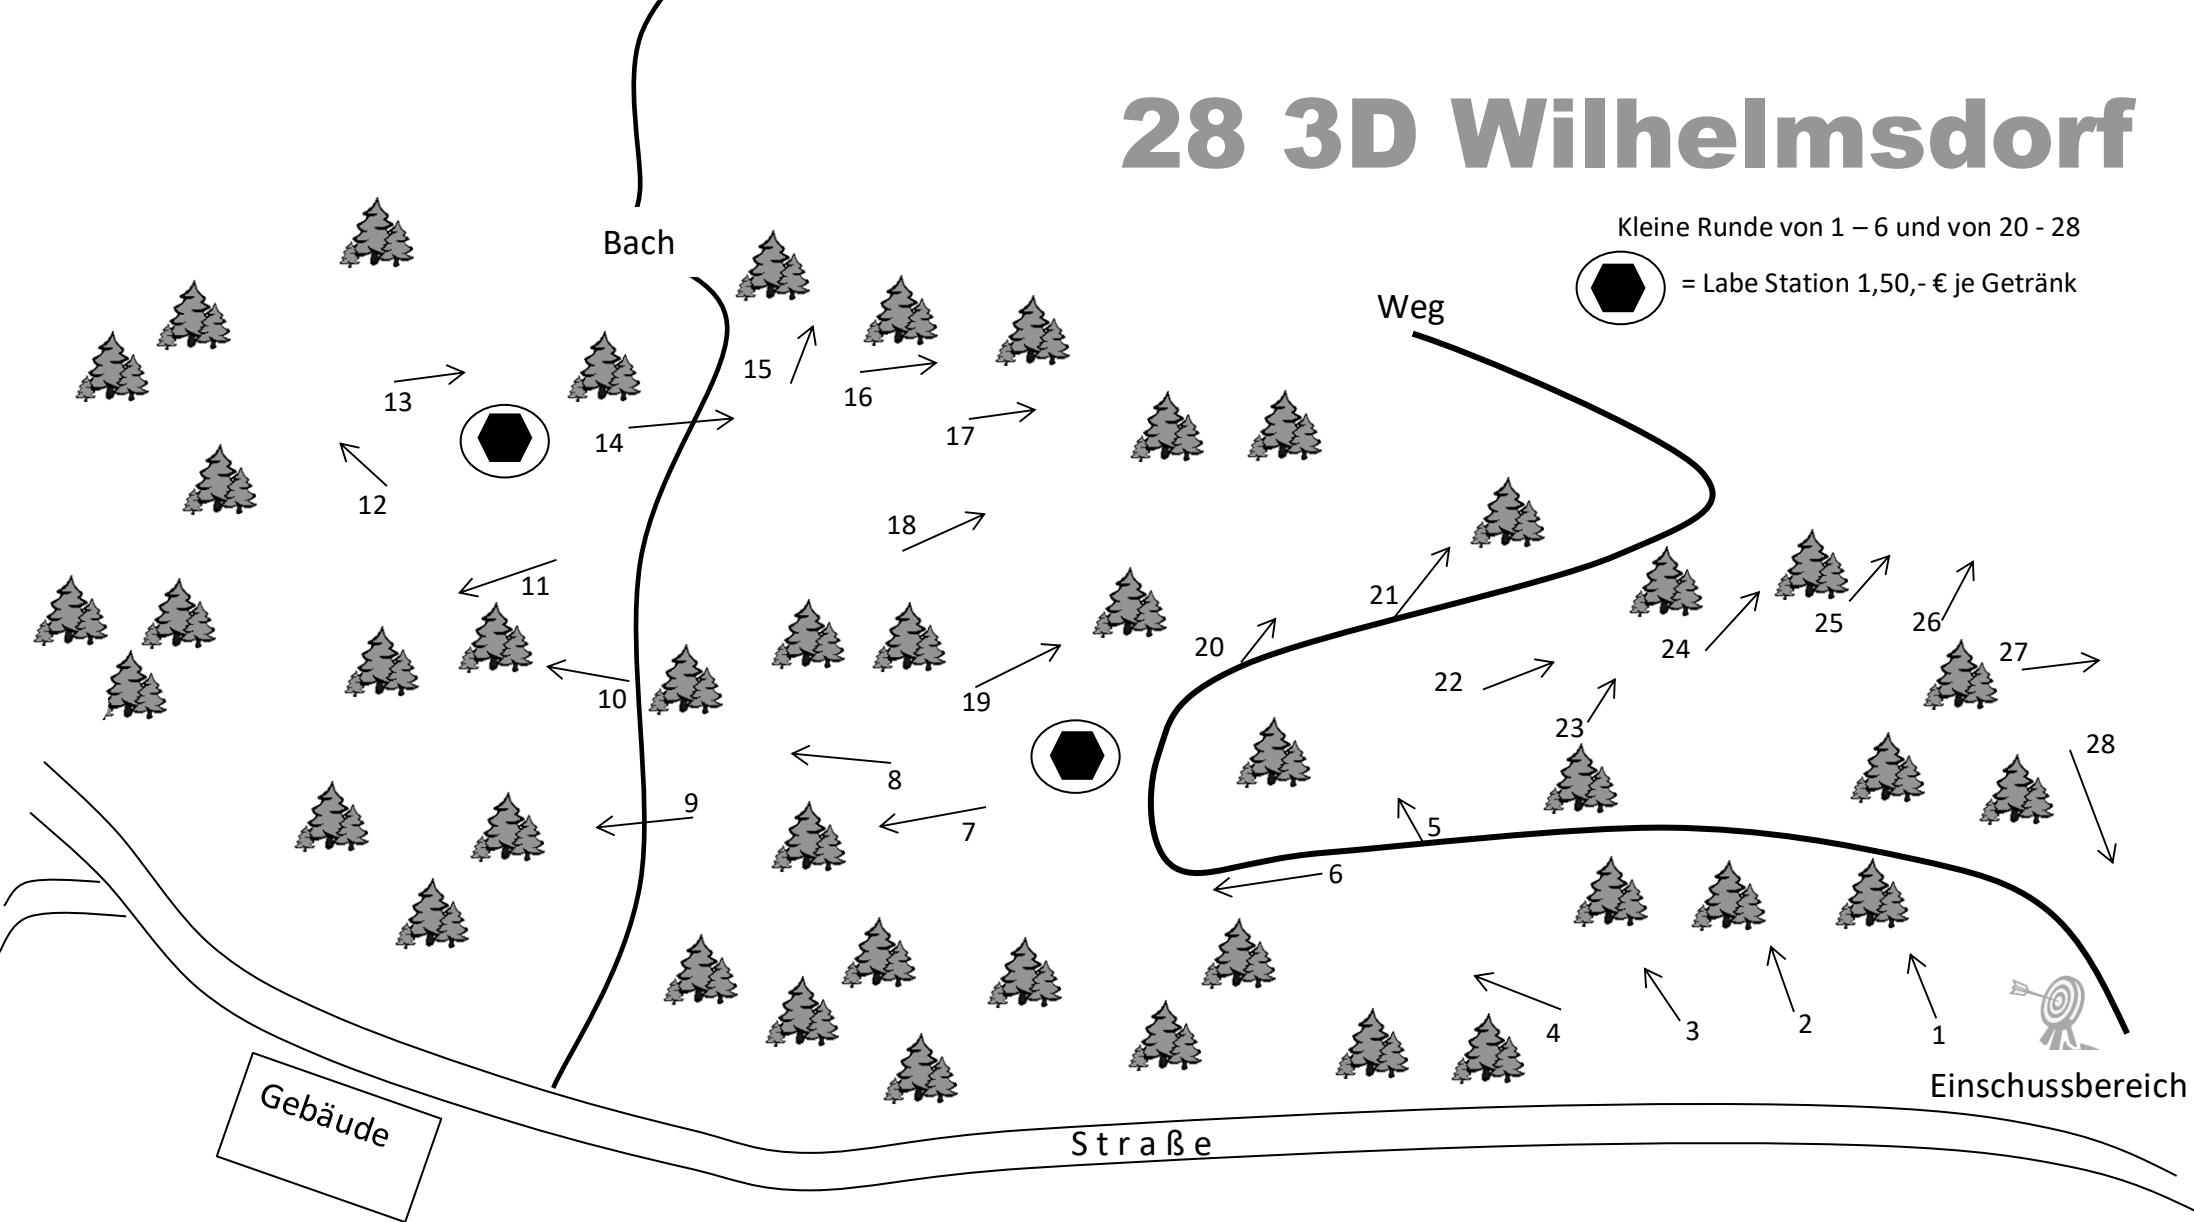

28 3D Wilhelmsdorf

Kleine Runde von 1 – 6 und von 20 - 28

= Labe Station 1,50,- € je Getränk

1 Dingo	2 Fuchs sitzend	3 Gämse liegend	4 Rocky Mountain Schaf	5 Wildkatze	6 Keiler klein	7 Auerhahn
8 Damhirsch liegend	9 Rothirsch	10 Birkhahn	11 Fuchs laufend	12 Steinbock lieg	13 Bär stehend	14 Marco Polo Schaf
15 Auerhahn	16 Luchs jagend	17 Otter	18 Bär laufend	19 Eisbär	20 Javelina	21 Mufflon stehend
22 Wolf heulend	23 Adler	24 Vielfraß	25 Fasan	26 Steingeiß	27 Truthahn	28 Keiler stark