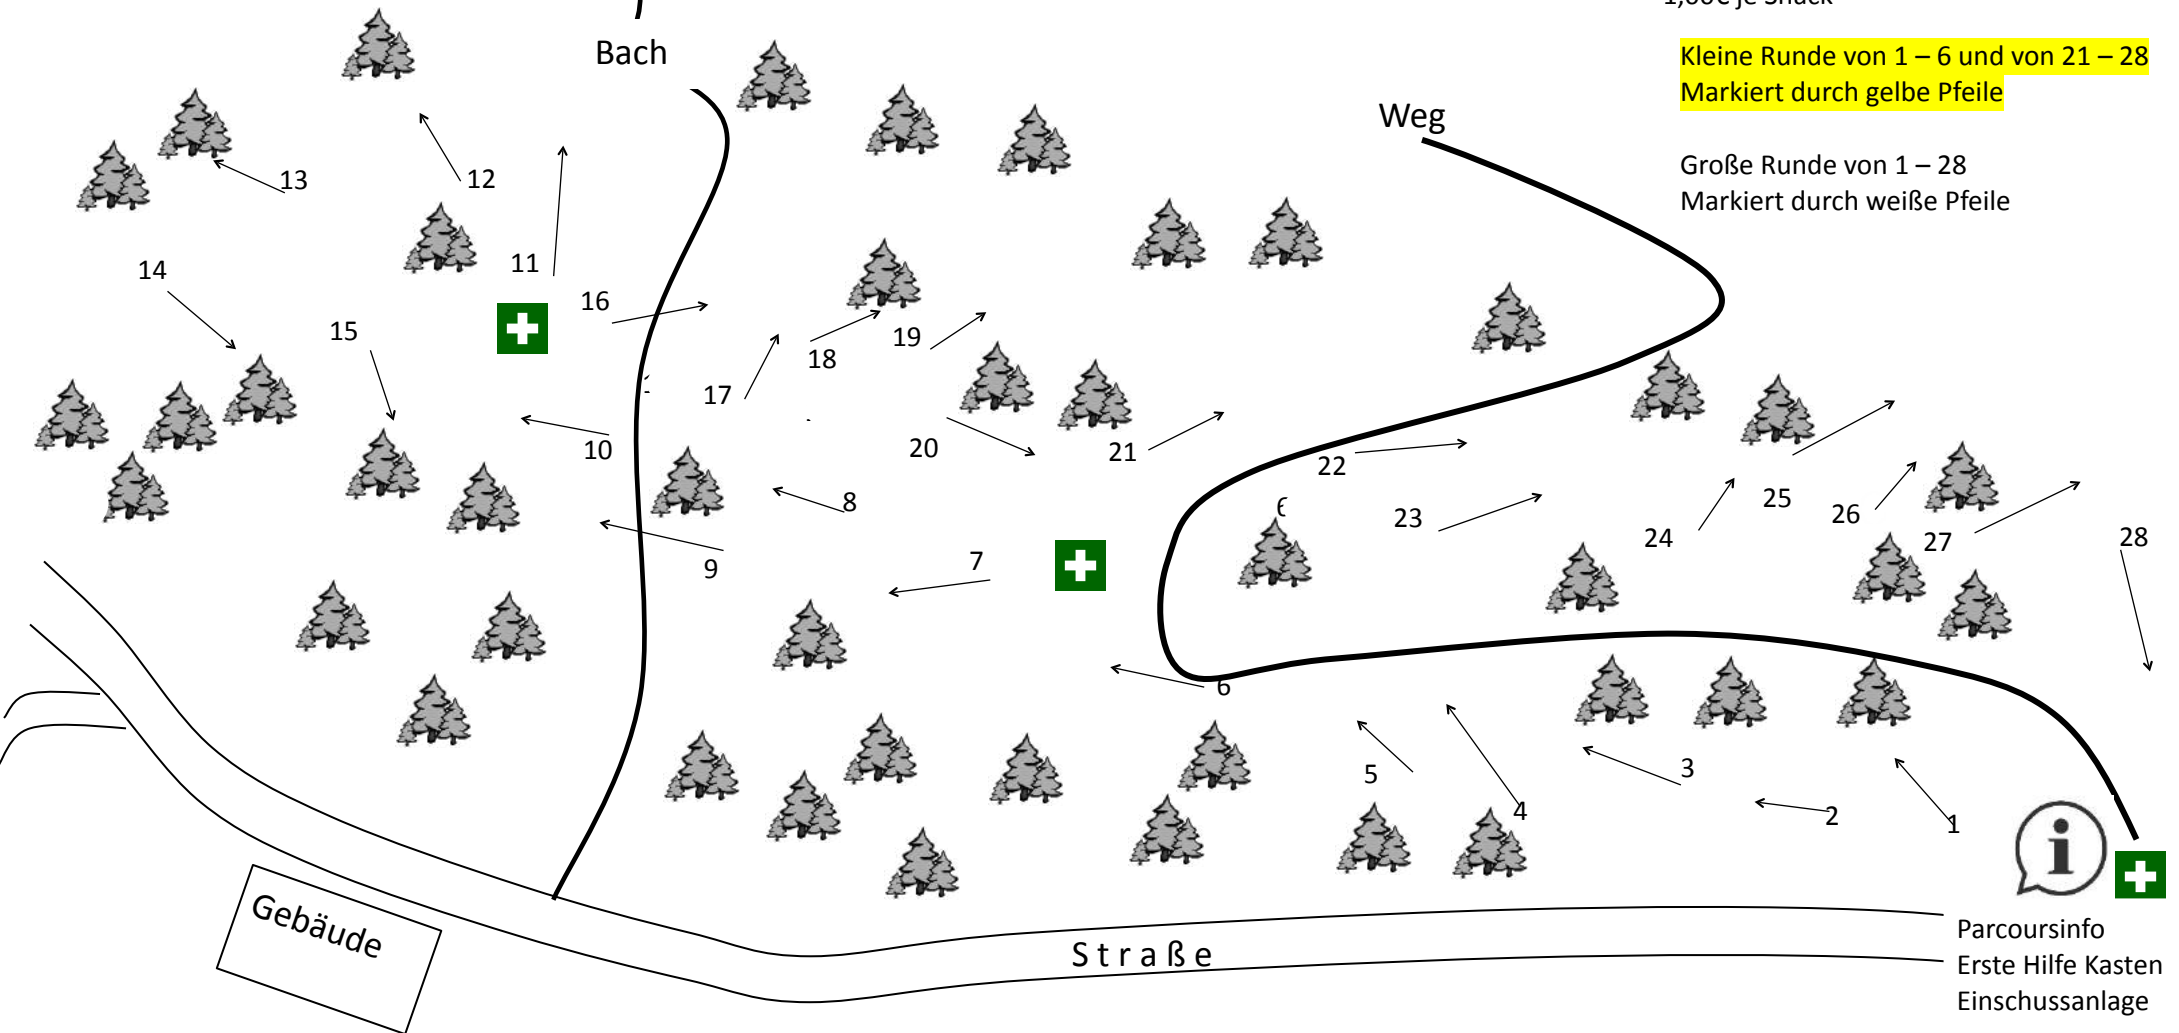

# 28 3D Scheibelberg

 = Labe Station + Erste Hilfe Kasten  
1,50€ je Getränk  
1,00€ je Snack

**Kleine Runde von 1 – 6 und von 21 – 28**  
Markiert durch gelbe Pfeile

Große Runde von 1 – 28  
Markiert durch weiße Pfeile

   
Parcoursinfo  
Erste Hilfe Kasten  
Einschussanlage

1 Koyote	2 Wildkatze	3 Steingeiß	4 Marco Polo	5 Bär laufend	6 Black Widow	7 Damdeer äsend
8 Rehbock	9 Keiler stark	10 Biber	11 Damdeer liegend	12 Hasen	13 Waschbär	14 Mufflon liegend
15 Stinktier	16 Luchs stehend	17 Murmeltier	18 Bache	19 Rocky Mountain	20 Bobcat	21 Bär kletternd
22 Wildkatze	23 Rothirsch	24 Pute	25 Eisbär	26 Auerhahn	27. Gämse liegend	28 Hirschkuh liegend